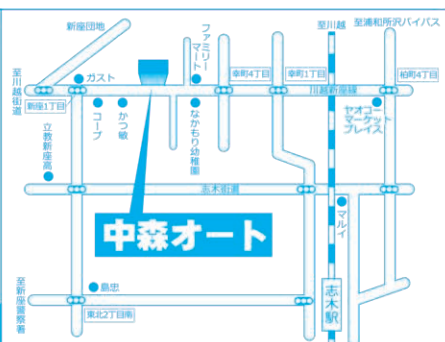

日・祭日営業!!

自動車総合ショップ <http://www.nakamori.co.jp/>

(株)中森オート

〒353-0005 埼玉県志木市幸町4-1-35

TEL.048-473-0225 営業時間/AM9:00~PM6:00

車検ご入庫時、代車無料サービス!! 展示会期間中チラシ持参でオイル交換無料・钣金・車検の工賃10%OFF!!

▲ダイハツの予防安全機能(スマートアシスト)は、ドライバーの運転支援を目的としているため、機能には限界があり、路面や天候等の状況によっては作動しない場合があります。機能を過信せず、安全運転を行ってください。■車種により、一部機能が異なります。■詳しくは販売会社にお問い合わせいただくか、ホームページをご確認ください。